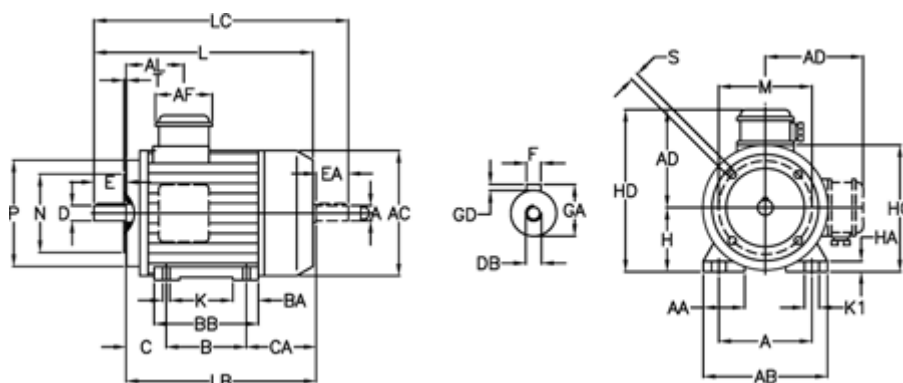

Varenummer: 252000075416  
 Beskrivelse: ICME IE2 asynkronmotor THE 80 B4  
 0,75kW 1430 o/min 230/400 B34

## Mål

A = 125	BA = 31	EA = 40	K = 9	S = M6
A/F = 84	BB H7 = 130	F = 6	K1 = 18	T = 3
AA = 32	C = 50	GA = 21.5	L = 275	
AB = 155	CA = 85	GD = 6	LB = 235	
AC = 156	D = 19	H = 80	LC = 315	
AD = 122	DA = 19	HA = 13	M = 100	
AL = 85	DB = M6	HC = 162	N = 80	
B = 100	E = 40	HD = 202	P = 120	